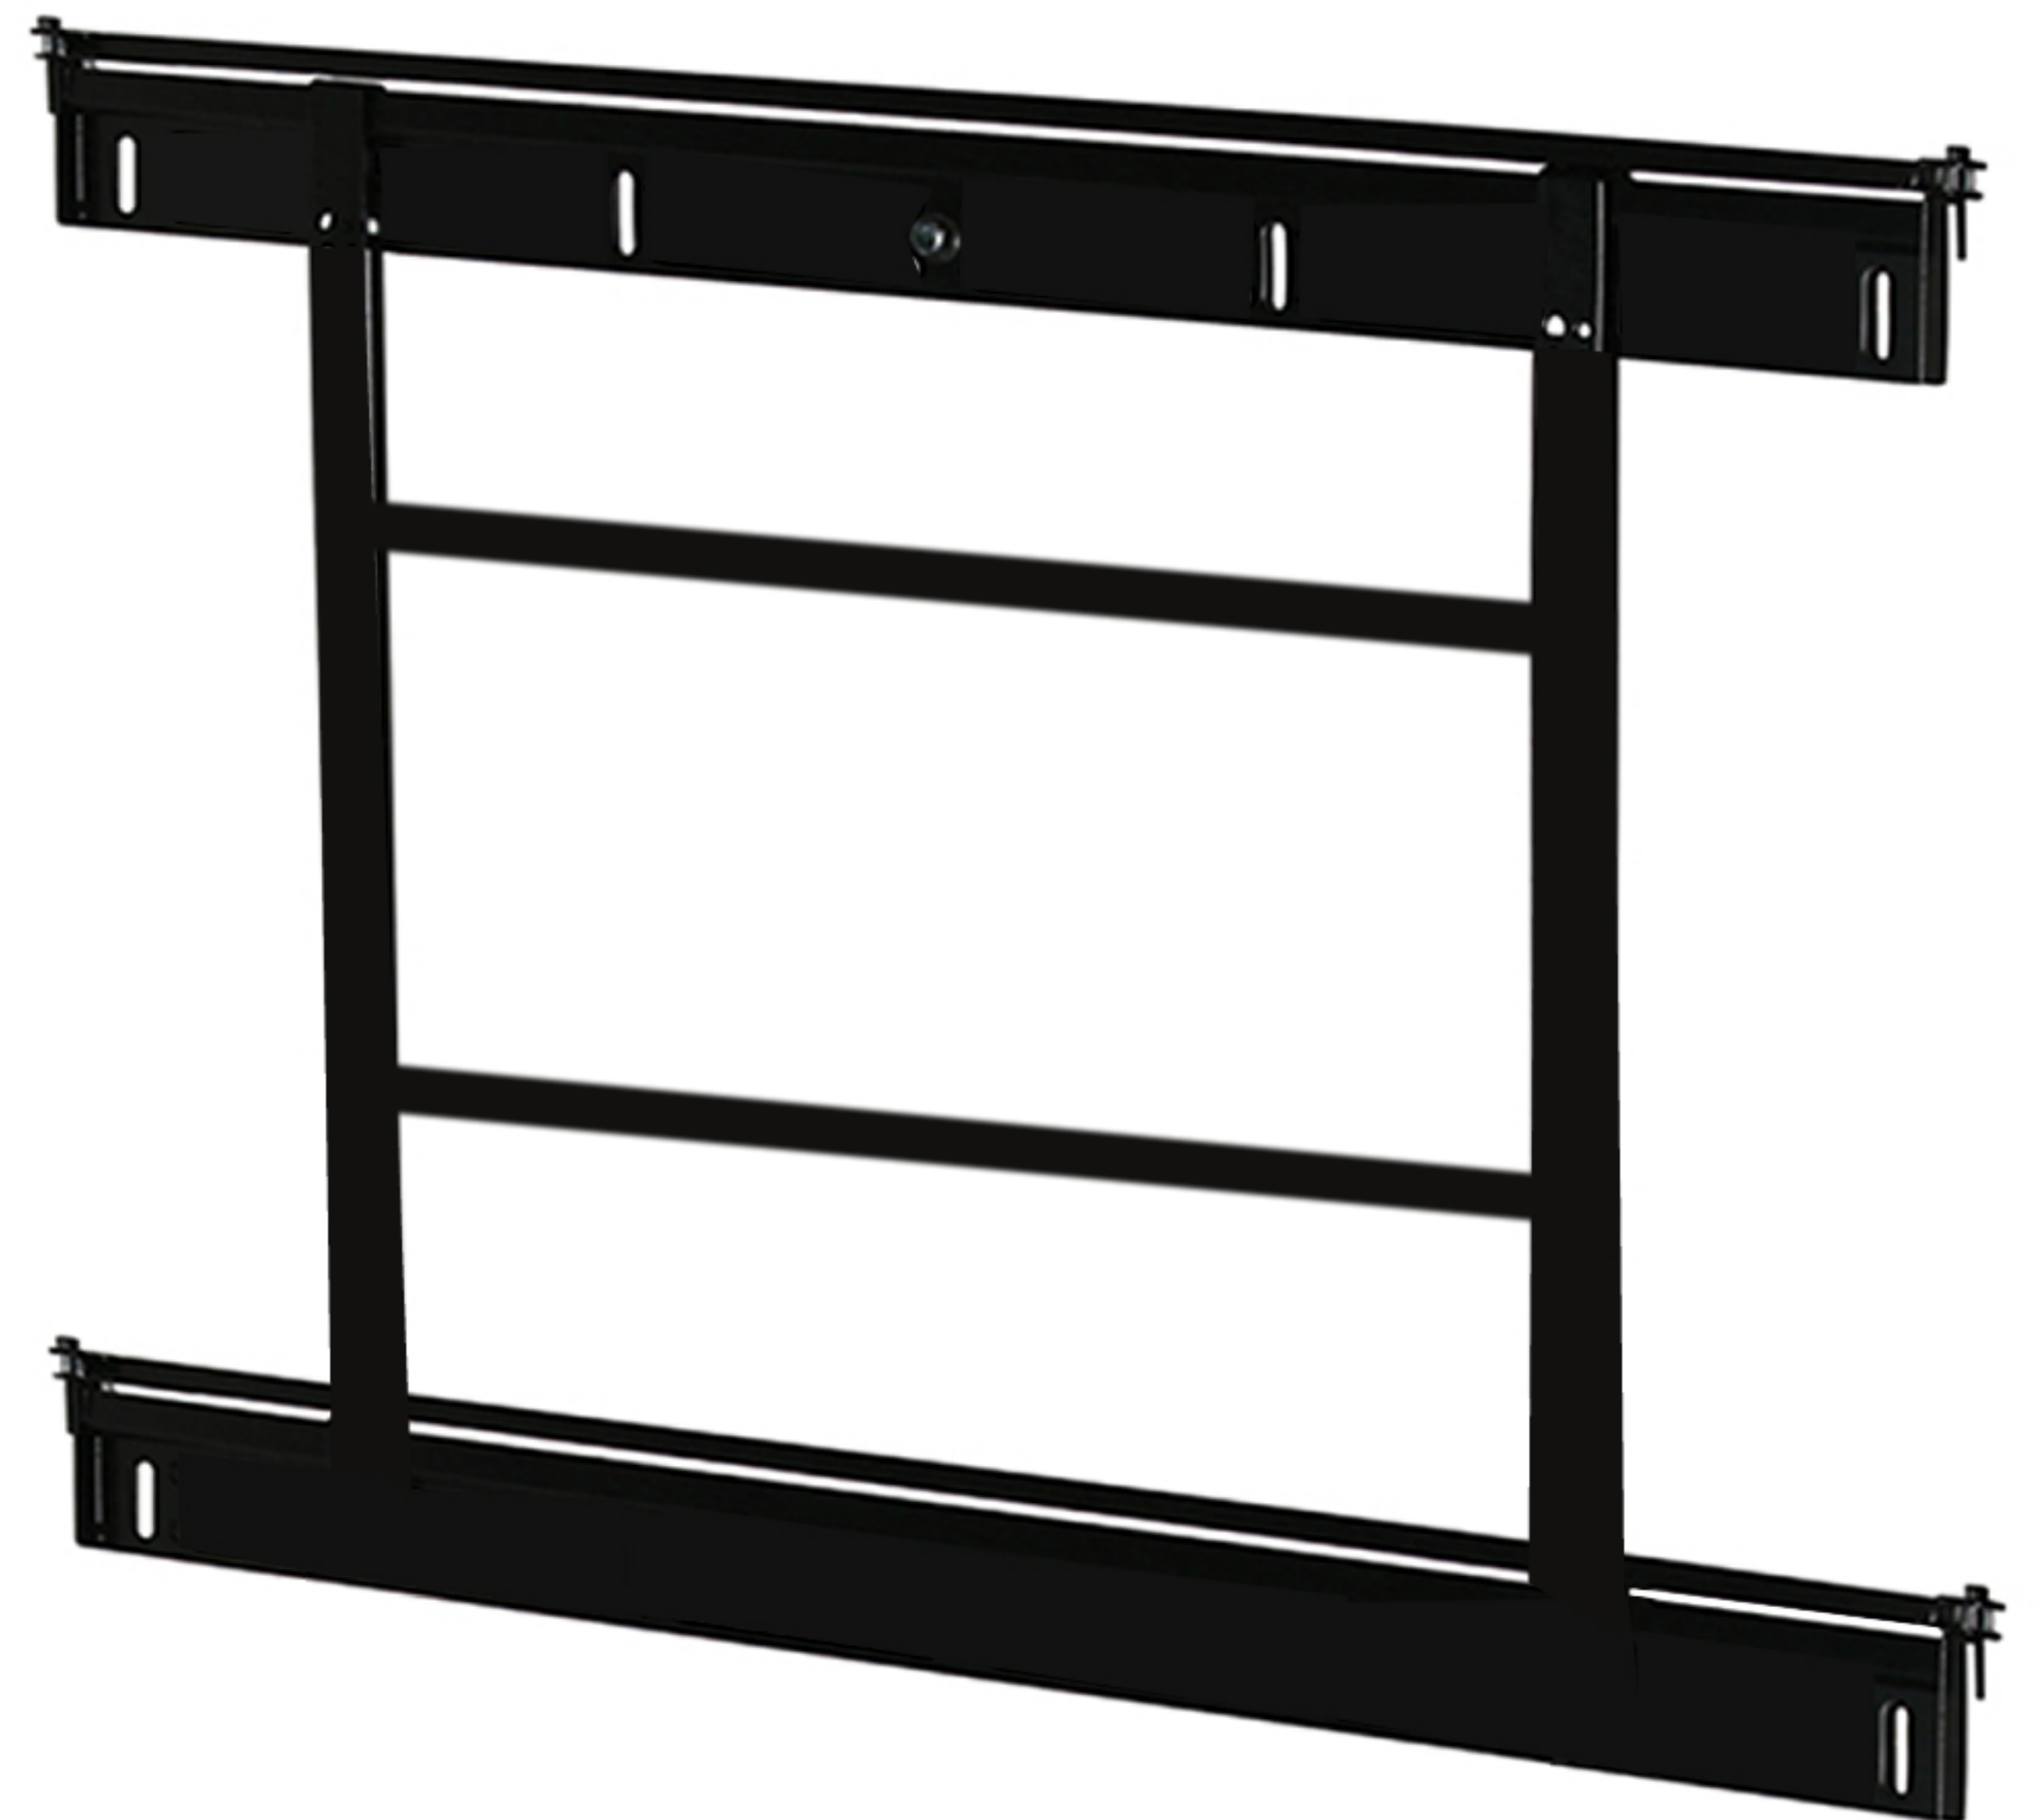

SUPORTE PARA MONITOR PROFISSIONAL

WVSP-3285

Ultra fino
Flat Universal
Tela de montagem na parede

Confeccionado em alumínio ou aço, com tratamento anti ferrugem;

Permite instalação de 32" até 85 Polegadas;

Sistema projetado e fabricado para operação contínua, 24 horas por dia, 365 dias/ano;

Fixação vesa para colocação dos monitores profissionais com avanço e recuo da tela;

Compatibilidade eletromagnética, de modo a operar corretamente livre de interferências;

Projetado para telas de tamanho médio de até 50 kg;

Tamanho Vesa de 300mm até 800mm;

Permite a montagem das telas em apenas 35mm da parede com sistema antifurto;

Permite um alinhamento perfeito entre as tela na instalação com ajuste de nível lateral $-3^{\circ}/+3^{\circ}$;

Montagem da tela de forma mais rápido e simples possível;

Permite instalação e piso, teto ou ambos.